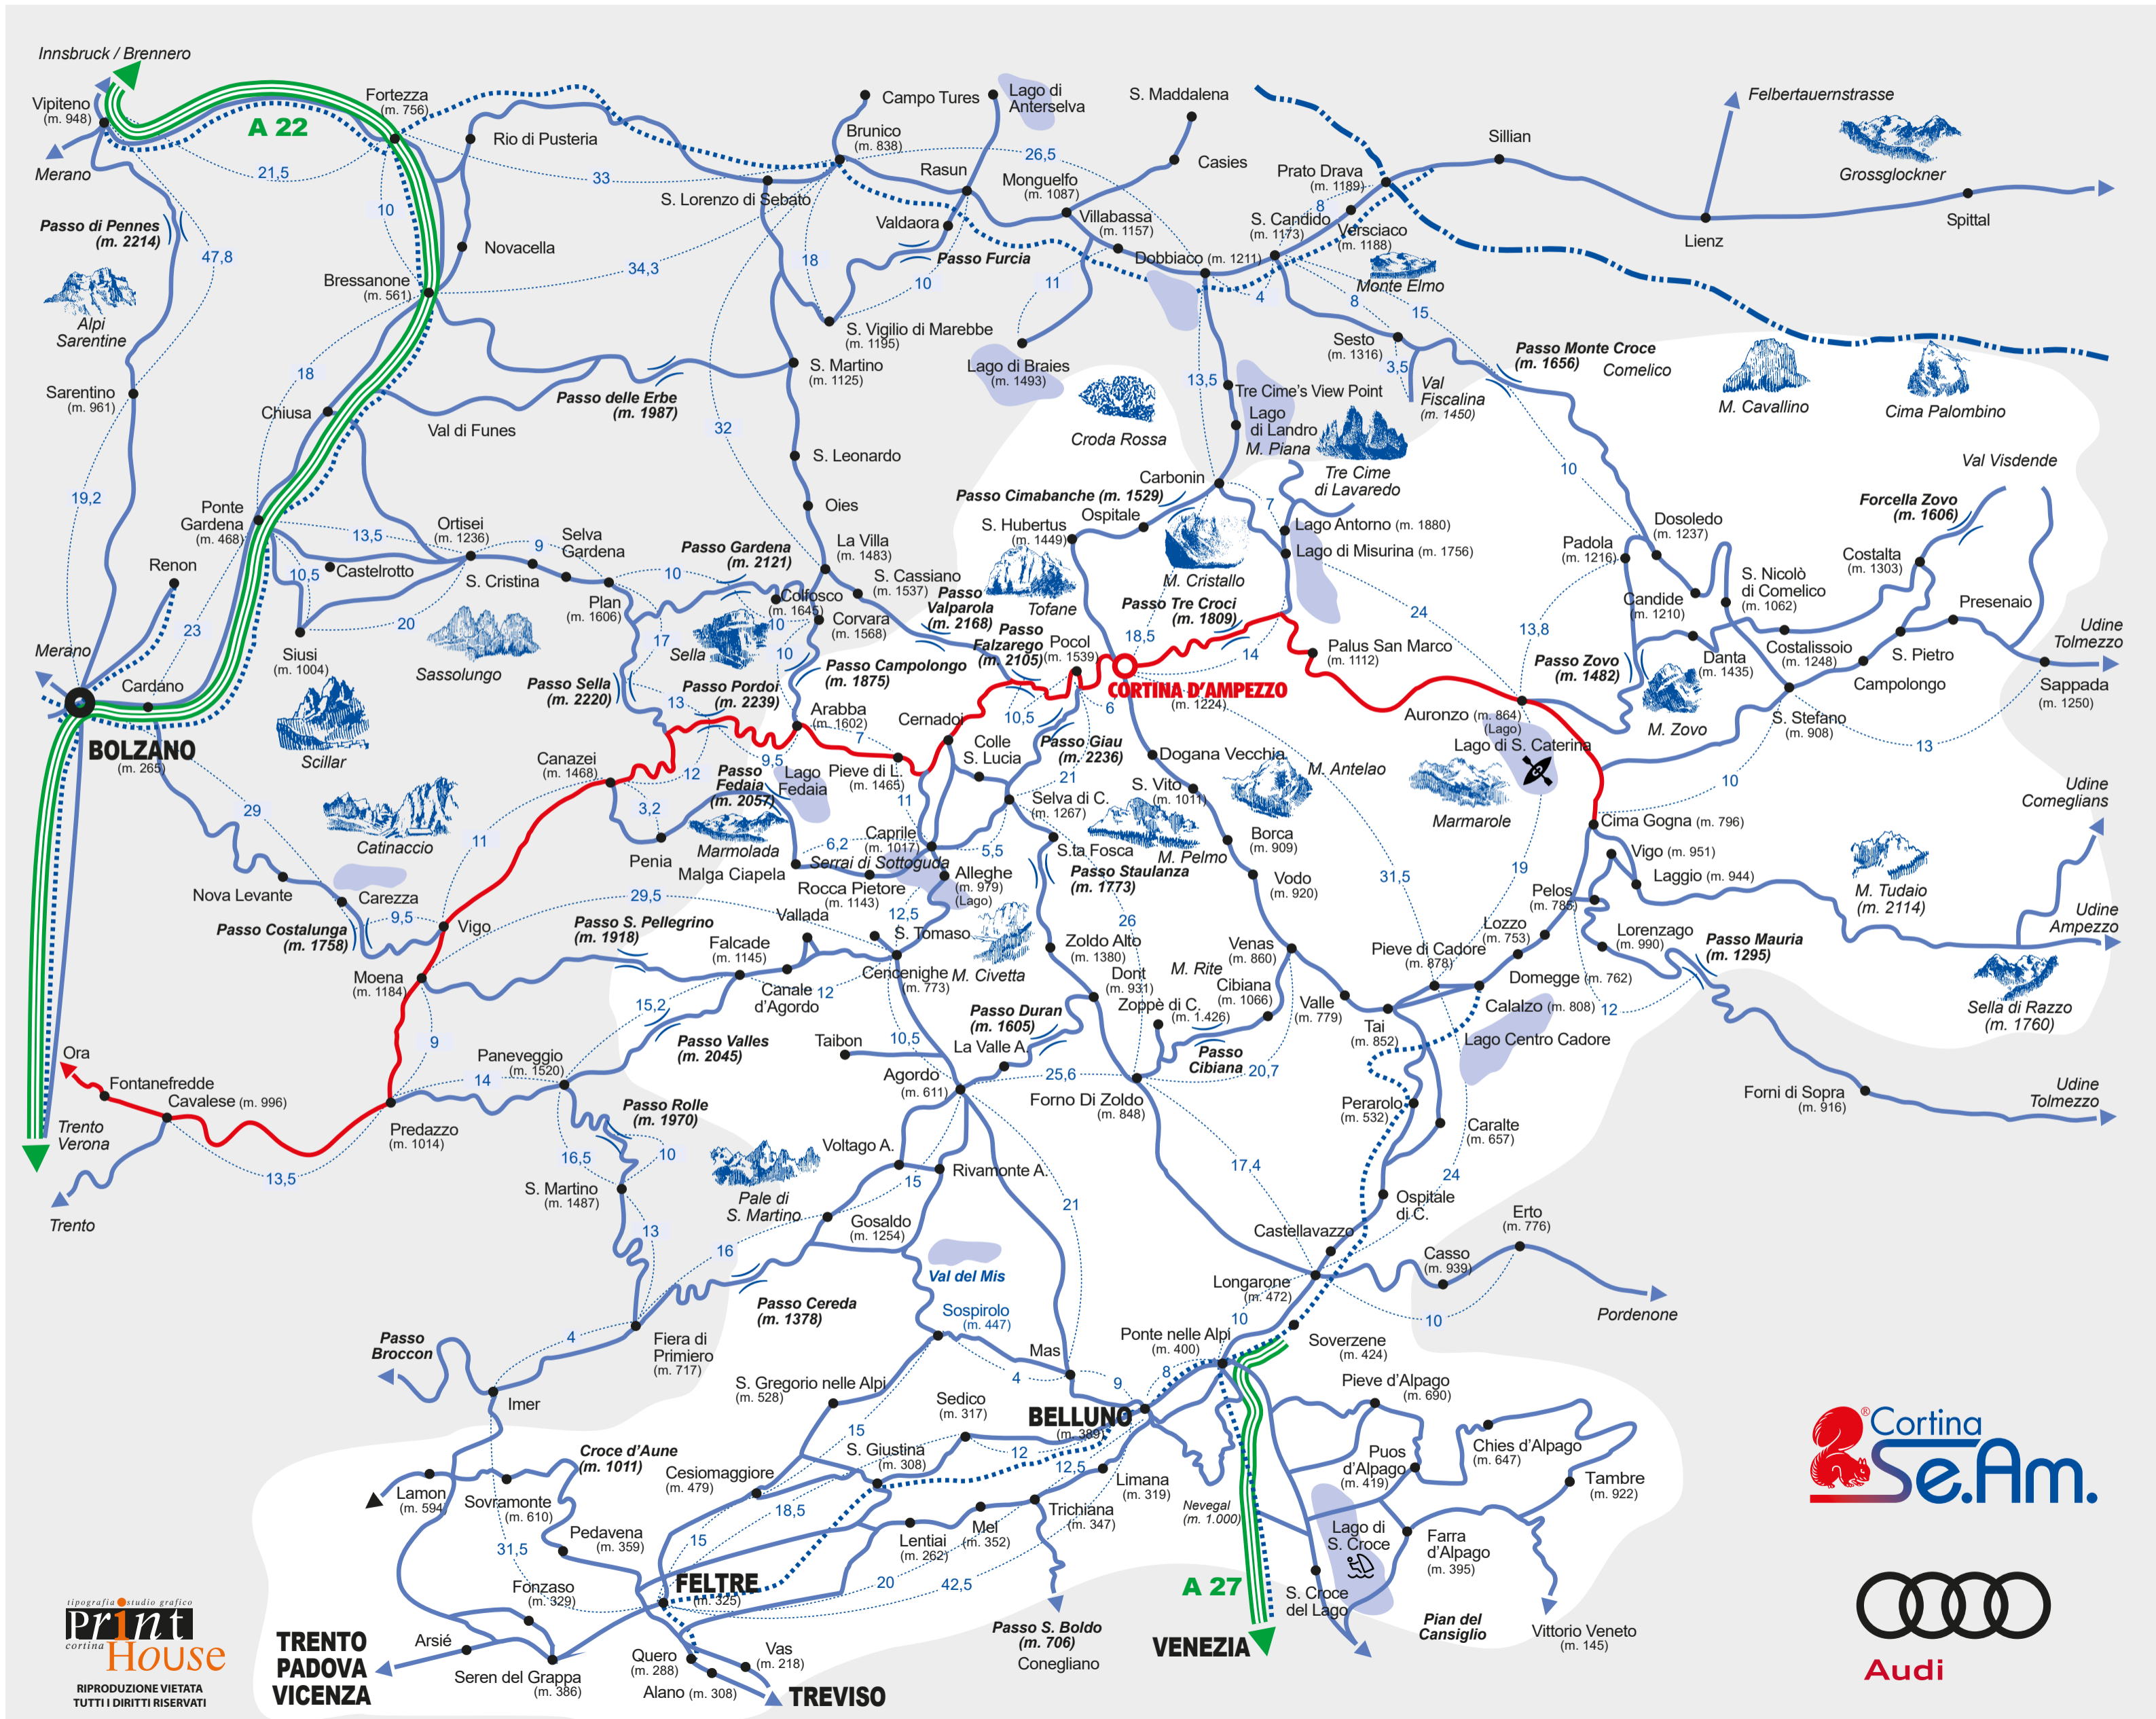

Legenda | Legend

-  Montagna | Mountain
-  Passo | Mountain pass
-  S.S. | Main Road
-  Strada regionale SR 48 delle Dolomiti
Great Dolomites Road
-  Ferrovia | Railway
-  Autostrada | Highway
-  Confine di Stato | Border

Numeri utili | Useful numbers

Numero unico emergenze Emergency Number	112
Emergenza sanitaria - Soccorso alpino Medical Emergency - Alpine Rescue	118
Polizia di Stato State Police	113
Vigili del fuoco Firefighters	115
Polizia Locale Municipal Police	0436 866666
Polizia stradale Traffic Police	0435 501673
ACI Automobile Club d'Italia Road Assistance	803116
Ospedale Cortina Hospital	0436 883111
Farmacia Cristallo Pharmacy	0436 861313
Farmacia Internazionale Pharmacy	0436 2223
Farmacia San Giorgio Pharmacy	0436 2609
Meteo ARPA Veneto Weather Forecasts Veneto Region	0436 755711
Biglietteria Ticket Office	0436 867921
Taxi	0436 860888
Ufficio Skipass Skipass Office	0436 862171
Comune di Cortina d'Ampezzo Municipality	0436 4291

Distanze | Distances

Da | from Cortina d'Ampezzo

Auronzo	Km 35	→ Passo Tre Croci
Belluno	Km 77	
Bologna	Km 297	
Bolzano	Km 131	
Bressanone	Km 90	
Brunico	Km 57	
Canazei	Km 61	
Corvara	Km 38	
Dobbiaco	Km 32	
Feltre	Km 102	
Firenze	Km 410	
Genova	Km 543	→ E70
Innsbruck	Km 163	
Lago di Braies	Km 47	
Lago di Carezza	Km 87	→ Canazei
Lienz	Km 78	
Merano	Km 164	
Milano	Km 410	
Monaco di Baviera	Km 319	
Napoli	Km 865	
Ortisei	Km 66	
Padova	Km 183	
Passo Falzarego	Km 17	
Passo Giau	Km 18	
Passo Pordoi	Km 50	
Passo Tre Croci	Km 8	
Peschiera del Garda	Km 282	→ A27 - A4
Roma	Km 668	
Salisburgo	Km 296	→ Lienz
Salisburgo	Km 339	→ Brennero
San Cassiano	Km 30	
San Vito di Cadore	Km 12	
Torino	Km 546	
Tre Cime Rif. Auronzo	Km 23	
Trento	Km 186	→ A22
Treviso	Km 130	
Trieste	Km 242	→ A27 - A28
Venezia	Km 160	
Verona	Km 260	→ A27 - A4

CARTA AUTOMOBILISTICA | ROAD MAP

topografia studio grafico
PRINT
cortina
House
RIPRODUZIONE VIETATA
TUTTI I DIRITTI RISERVATI

 Cortina
Se.Am.

 Audi

Strada regionale 48 delle Dolomiti Great Dolomites Road